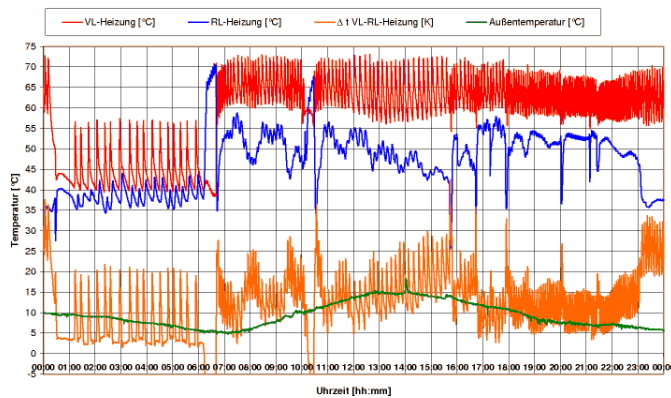

Was sind Trendwerte

Warum Temperaturaufzeichnung und Analyse?