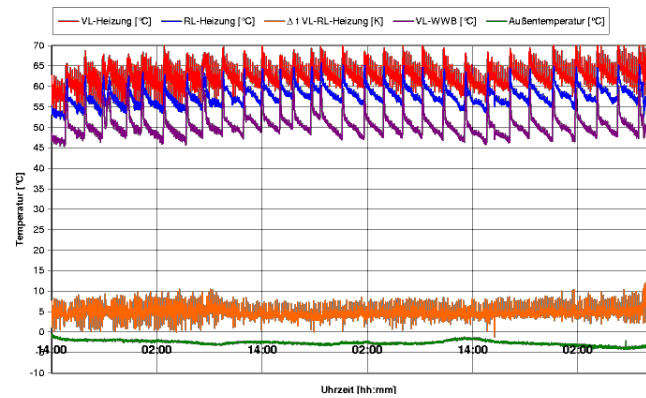

Was sind Trendwerte

Warum Temperaturaufzeichnung und Analyse?