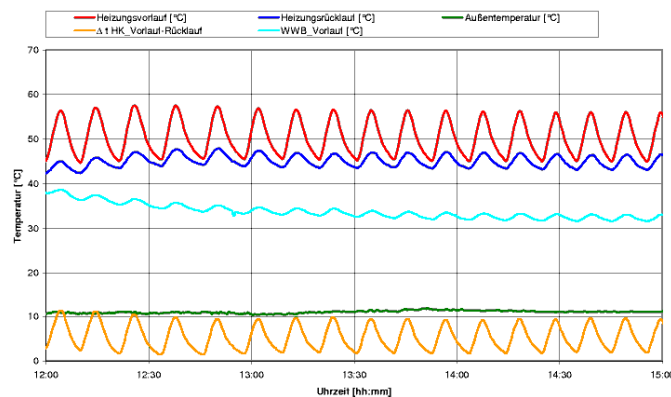

Was sind Trendwerte

Warum Temperaturaufzeichnung und Analyse?