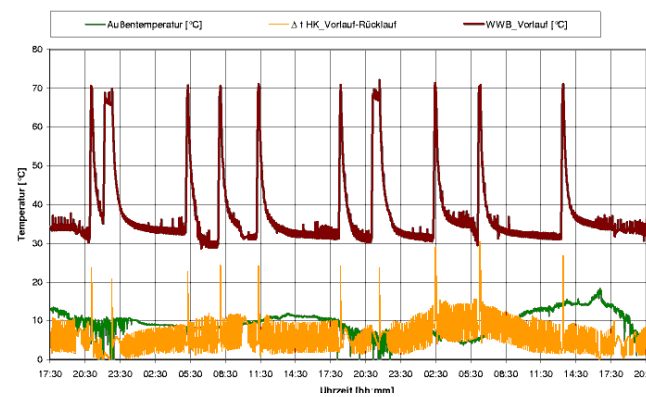

Was sind Trendwerte

Warum Temperaturaufzeichnung und Analyse?